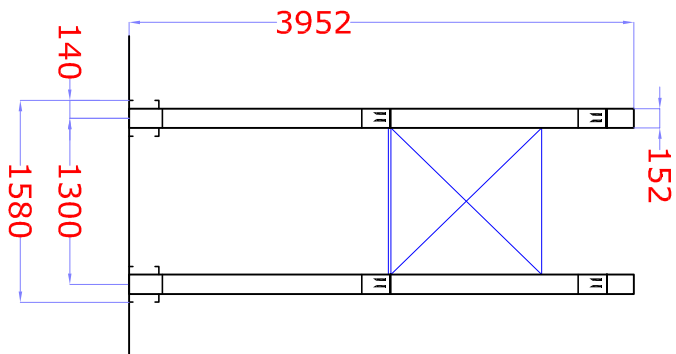

Cod. offerta 1106-23

Porta auto mod. 3BL
n° 6 posti auto

Prospetto laterale

Mensole regolabili in altezza passo 76 mm
Colonne rastremate verso l'alto

Prospetto frontale

- Fissaggio con tasselli a terra forniti :
- Installare n° 4 tasselli per Scaffale con n°1 liv. + terra
 - Installare n° 2 tasselli per Scaffale con n°2 o più liv. + terra
 - Inserire n° 2 spine di sicurezza per singola trave

ATTENZIONE : VERIFICARE TUTTE LE MISURE E LE PORTATE.

L'ACQUIRENTE, DOPO LE OPPORTUNE VERIFICHE, DICHIARA CHE IL MONTAGGIO POTRA' ESSERE ESEGUITO SECONDO IL PRESENTE DISEGNO IN QUANTO TUTTE LE MISURE SONO STATE VERIFICATE E MESSO IN INGOMBRO DELLO STABILE COSTITUISCE MOTIVO DI IMPEDIMENTO, SONO STATE VERIFICATE DAL CLIENTE LE QUOTE DEI CORRIDOI TALI DA PERMETTERE IL CARICO/SCARICO/MOVIMENTAZIONE MERCE AGEVOLMENTE. IL CLIENTE DICHIARA CHE IL PAVIMENTO HA UN DISlivELLO MAX. DI 23mm IN FASE DI PRODUZIONE CI POTRANNO ESSERE DELLE MODIFICHE TECNICHE CHE VI VERRANNO SOTTOPOSTE PER APPROVAZIONE.

N.B. : EVENTUALI MODIFICHE DURANTE IL MONTAGGIO SARANNO ADEBITATE AL COMMITTENTE. EVENTUALI LICENZE O AUTORIZZAZIONI EDILIZIE SONO A CURA E CARICO DEL COMMITTENTE.

DATA TIMBRO E FIRMA PER ACCETTAZIONE

- PORTA AUTO 3BL BIFRONTI
- ALTEZZA COLONNA H = 3952mm
- LUNGHEZZA MENSOLA 1800mm
- PORTATA MENSOLA 950 KG CON C.U.D.
- FINITURA = VERNICIATO / ZINCATO A CALDO
- INTERASSE COLONNE 1300 mm
- C.U.D. = CARICO UNIFORMEMENTE DISTRIBUITO
- PORTATA COLONNA 2100KG
- PORTATA MENSOLA 950KG C.U.D.