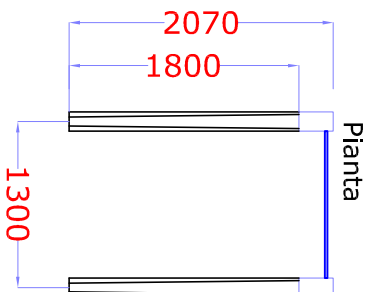

Cod. offerta 1106-23

Porta auto mod. 3BL
n° 6 posti auto

Prospetto laterale

Mensole regolabili in altezza passo 76 mm
Colonne rastremate verso l'alto

Prospetto frontale

- Fissaggio con tasselli a terra forniti :
- Installare n° 4 tasselli per Scaffale con n°1 liv. + terra
 - Installare n° 2 tasselli per Scaffale con n°2 o più liv. + terra
 - Inserire n° 2 spine di sicurezza per singola trave

ATTENZIONE : VERIFICARE TUTTE LE MISURE E LE PORTATE.

L'ACQUIRENTE, DOPO LE OPPORTUNE VERIFICHE, DICHIARA CHE IL MONTAGGIO POTRA' ESSERE ESEGUITO SECONDO IL PRESENTE DISEGNO IN QUANTO TUTTE LE MISURE SONO STATE VERIFICATE E MESSO IN INGOMBRO DELLO STABILE COSTITUISCE MOTIVO DI IMPEDIMENTO, SONO STATE VERIFICATE DAL CLIENTE LE QUOTE DEI CORRIDOI TALI DA PERMETTERE IL CARICO/SCARICO/MOVIMENTAZIONE MERCE AGEVOLMENTE. IL CLIENTE DICHIARA CHE IL PAVIMENTO HA UN DISlivELLO MAX. DI 23mm IN FASE DI PRODUZIONE CI POTRANNO ESSERE DELLE MODIFICHE TECNICHE CHE VI VERRANNO SOTTOPOSTE PER APPROVAZIONE.