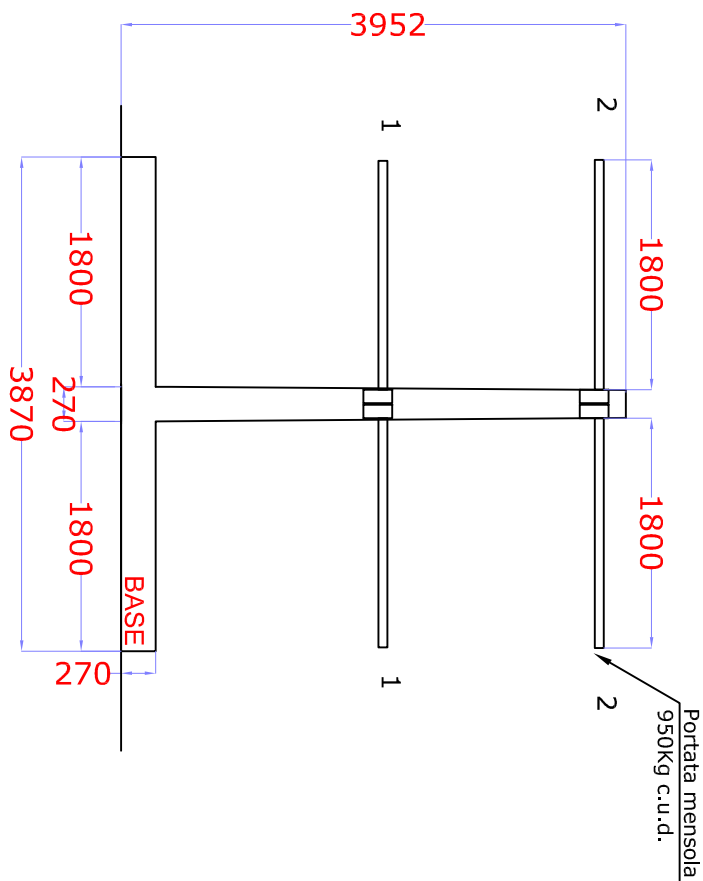

Cod. offerta 1106-23

Porta auto mod. 3BL
n° 6 posti auto

Prospetto laterale

Mensole regolabili in altezza passo 76 mm
Colonne rastremate verso l'alto

Prospetto frontale

- Fissaggio con tasselli a terra forniti :
- Installare n° 4 tasselli per Scaffale con n°1 liv. + terra
 - Installare n° 2 tasselli per Scaffale con n°2 o più liv. + terra
 - Inserire n° 2 spine di sicurezza per singola trave

ATTENZIONE : VERIFICARE TUTTE LE MISURE E LE PORTATE.

L'ACQUIRENTE, DOPO LE OPPORTUNE VERIFICHE, DICHIARA CHE IL MONTAGGIO POTRA' ESSERE ESEGUITO SECONDO IL PRESENTE DISEGNO IN QUANTO TUTTE LE MISURE SONO STATE VERIFICATE E MESSO IN INGOMBRO DELLO STABILE COSTITUISCE MOTIVO DI IMPEDIMENTO, SONO STATE VERIFICATE DAL CLIENTE LE QUOTE DEI CORRIDOI TALI DA PERMETTERE IL CARICO/SCARICO/MOVIMENTAZIONE MERCE AGEVOLMENTE. IL CLIENTE DICHIARA CHE IL PAVIMENTO HA UN DISlivELLO MAX. DI 23mm IN FASE DI PRODUZIONE CI POTRANNO ESSERE DELLE MODIFICHE TECNICHE CHE VI VERRANNO SOTTOPOSTE PER APPROVAZIONE.

N.B. : EVENTUALI MODIFICHE DURANTE IL MONTAGGIO SARANNO ADEBITATE AL COMMITTENTE. EVENTUALI LICENZE O AUTORIZZAZIONI EDILIZIE SONO A CURA E CARICO DEL COMMITTENTE.

DATA TIMBRO E FIRMA PER ACCETTAZIONE

- PORTA AUTO 3BL BIFRONTI
- ALTEZZA COLONNA H = 3952mm
- LUNGHEZZA MENSOLA 1800mm
- PORTATA MENSOLA 950 KG CON C.U.D.
- FINITURA = VERNICIATO / ZINCATO A CALDO
- INTERASSE COLONNE 1300 mm
- C.U.D. = CARICO UNIFORMEMENTE DISTRIBUITO
- PORTATA COLONNA 2100KG
- PORTATA MENSOLA 950KG C.U.D.